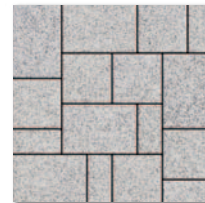

Szín:

gránitszürke