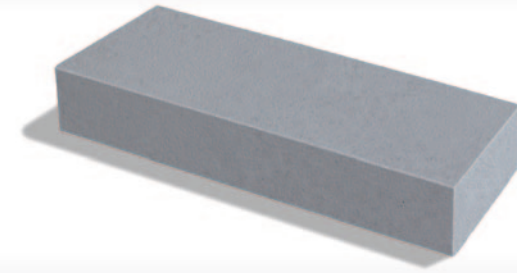

szürke

9.900 Ft
/db