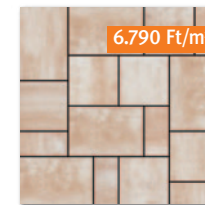

6.790 Ft/m²

szürke-fehér

6.790 Ft/m²

sárga-fehér

6.790 Ft/m²

Színek:

barna-fehér

Citytop Smart, barna mix