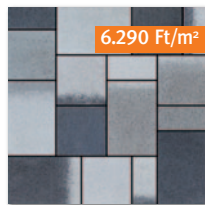

Színek:

sarkifény