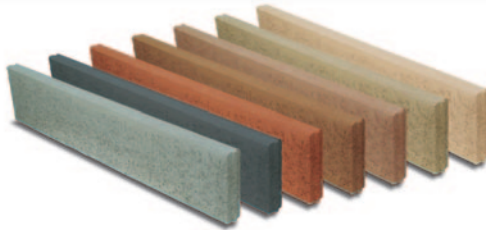

9.900 Ft/db	11.490 Ft/db	11.490 Ft/db
-------------	--------------	--------------

szürke barna antracit

Kerti szegély, szürke

szürke

720 Ft
/db

Folyóka, szürke

1.160 Ft
/db

KERTI SZEGÉLY